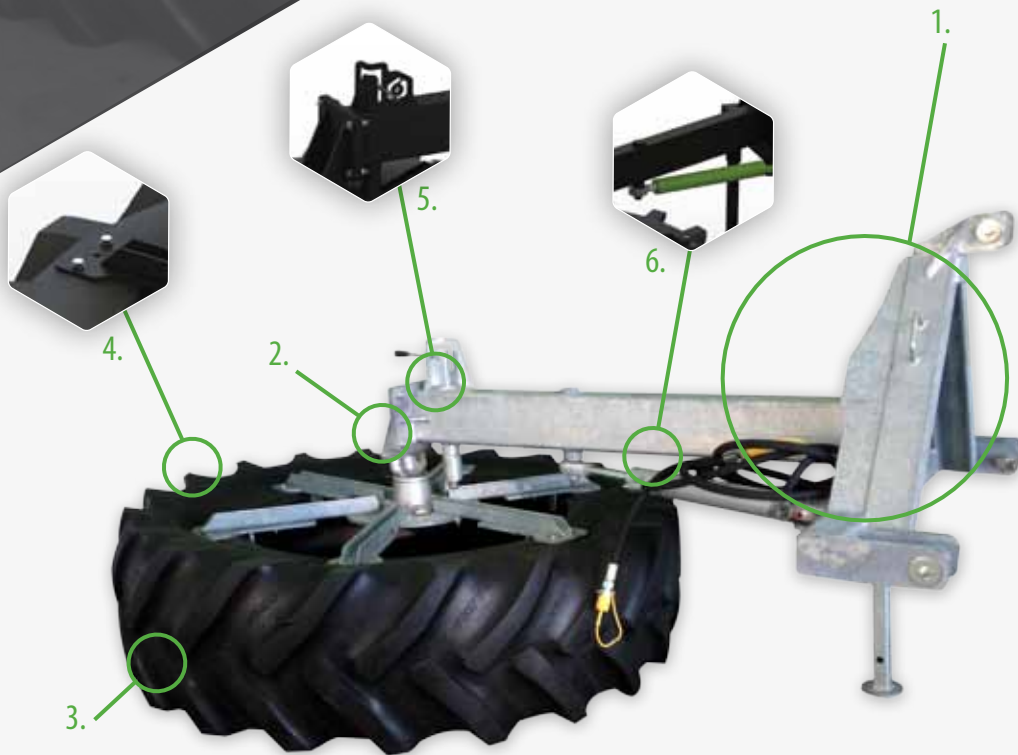

## FUTTERANSCHIEBER

 ZOCON

### Spezifikation:

1. Schlepperdreieck Cat. 2 mit Accordbok
2. Drehung mechanisch
3. Geeignet für Reifen von 34", 36" und 38"
4. Immer zentriert durch Einstellvorrichtung
5. Blockierungssystem Reife
6. Hydraulisch Verstellbar

### Standard Ausrüstung:

- Komplet galvanisiert
- Gelieferte ohne Reife

Preise

€ 1.045,-

BLOKKIERUNGSSYSTEM REIFE