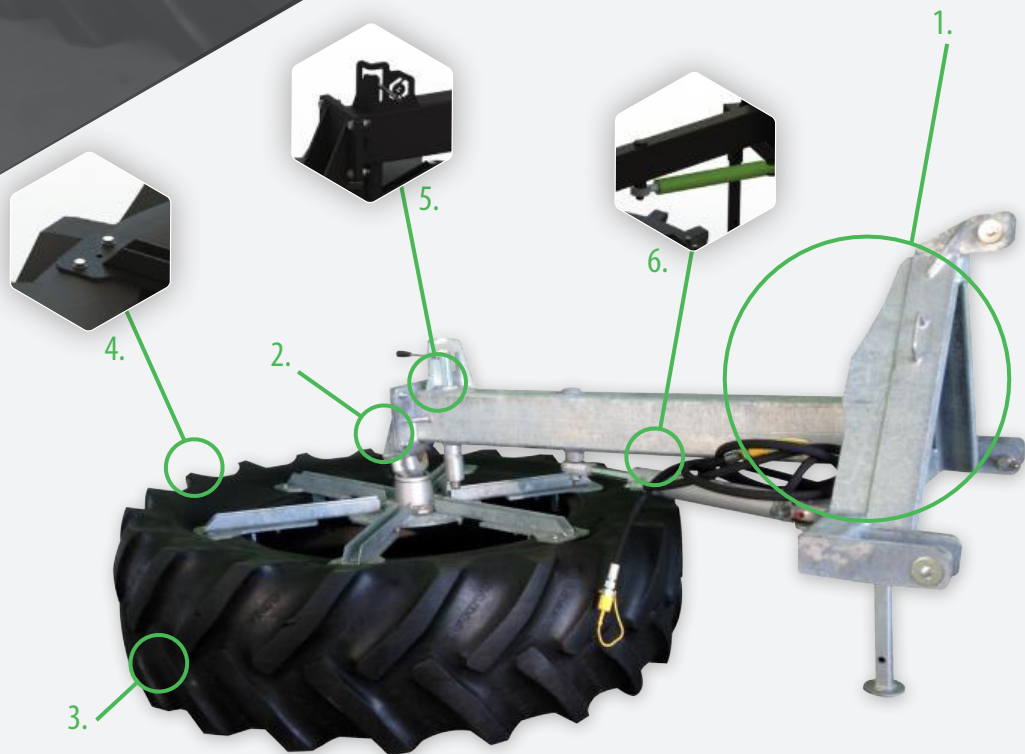

FUTTERANSCHIEBER

Spezifikation:

1. Schlepperdreieck Cat. 2 mit Accordbok
2. Drehung mechanisch
3. Geeignet für Reifen von 34", 36" und 38"
4. Immer zentriert durch Einstellvorrichtung
5. Blockierungssystem Reife
6. Hydraulisch Verstellbar

BLOKKIERUNGSSYSTEM REIFE

Standard Ausrüstung:

- Komplett galvanisiert
- Gelieferte ohne Reife

Preise

€ 1.045,-
