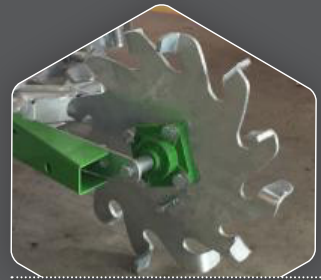

GREENKEEPER

GREENKEEPER:

	G6-3	G8-3	SÄGERÄTE	Z300 6m	Z300 8m
Gewicht (kg)	635	785	Inhalt (ltr)	300	300
Zähnen	60	81	Prallteller	10	12

Spezifikation:

- | | |
|--------------------------------|---------------------------|
| 1. 10 mm Zähne (3 reihig) | 5. Sensor (Optional) |
| 2. 12-Stufen Tiefenverstellung | 6. Beleuchtung (Optional) |
| 3. Sägeräte Hälter (Optional) | 7. Treppe (Optional) |
| 4. Prallteller (Optional) | |

Standard Ausrüstung:

- Feuerverzinkter, robuster Rahmen
- 2 Zylinder mit mechanischen transport Verriegelung
- Gleitschuhe und verstärkte Ecken
- Aufhängung Kat. 2 (auch geeignet für Schnellfanghaken)
- Scharniergelenke sind sehr robust
- Winkelprofil vor und hinter

Preise:

- | | |
|-----------------|-----------|
| 6m: hydraulisch | € 3.500,- |
| 8m: hydraulisch | € 4.125,- |

Optional:

- | | |
|---|-----------|
| - Zocon Sägeräte 300L (inkl. Montage) | € 3.075,- |
| Elektrisch angetriebene, pneumatischen Sägeräte,
inkl. Steuermodul mit Dosierung mittels Potentiometer | |
| - Sensor für Sägeräte | € 625,- |
| Inkl. andere Steuermodul | |
| - Bodenrad für Sägeräte | € 340,- |
| Für Sensor Dosierung (Option Sensor benötigt) | |
| - Sensor mit GPS | € 1.375,- |
| - Treppe | € 340,- |
| - Sä Eggenzinken für 6m (19 stück) | € 605,- |
| - Sä Eggenzinken für 8m (27 stück) | € 685,- |
| - Extra Gleitschuhe (1 stück) | € 50,- |
| - Extra breite Gleitschuhe (1 stück) | € 135,- |
| - Beleuchtung LED | € 290,- |
| - Frontbock | € 1.675,- |

TIEFENVERSTELLUNG

BODENRAD

STEUERMODUL SENSOR

SÄ EGGENZINKEN