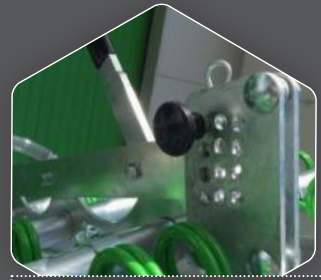

GREENKEEPER

GREENKEEPER:

	G6-3	G8-3	SÄGERÄTE	Z300 6m	Z300 8m
Gewicht (kg)	635	785	Inhalt (ltr)	300	300
Zähnen	60	81	Prallteller	10	12

Spezifikation:

- | | |
|--------------------------------|---------------------------|
| 1. 10 mm Zähne (3 reihig) | 5. Sensor (Optional) |
| 2. 12-Stufen Tiefenverstellung | 6. Beleuchtung (Optional) |
| 3. Sägeräte Hälter (Optional) | 7. Treppe (Optional) |
| 4. Prallteller (Optional) | |

Standard Ausrüstung:

- Feuerverzinkter, robuster Rahmen
- 2 Zylinder mit mechanischen transport Verriegelung
- Gleitschuhe und verstärkte Ecken
- Aufhängung Kat. 2 (auch geeignet für Schnellfanghaken)
- Scharniergelenke sind sehr robust
- Winkelprofil vor und hinter

Preise:

- | | |
|-----------------|-----------|
| 6m: hydraulisch | € 3.500,- |
| 8m: hydraulisch | € 4.125,- |

Optional:

- | | |
|---|-----------|
| - Zocon Sägeräte 300L (inkl. Montage) | € 3.075,- |
| Elektrisch angetriebene, pneumatischen Sägeräte,
inkl. Steuermodul mit Dosierung mittels Potentiometer | |
| - Sensor für Sägeräte | € 625,- |
| Inkl. andere Steuermodul | |
| - Bodenrad für Sägeräte | € 340,- |
| Für Sensor Dosierung (Option Sensor benötigt) | |
| - Sensor mit GPS | € 1.375,- |
| - Treppe | € 340,- |
| - Sä Eggenzinken für 6m (19 stück) | € 605,- |
| - Sä Eggenzinken für 8m (27 stück) | € 685,- |
| - Extra Gleitschuhe (1 stück) | € 50,- |
| - Extra breite Gleitschuhe (1 stück) | € 135,- |
| - Beleuchtung LED | € 290,- |
| - Frontbock | € 1.675,- |

TIEFENVERSTELLUNG

BODENRAD

STEUERMODUL SENSOR

SÄ EGGENZINKEN