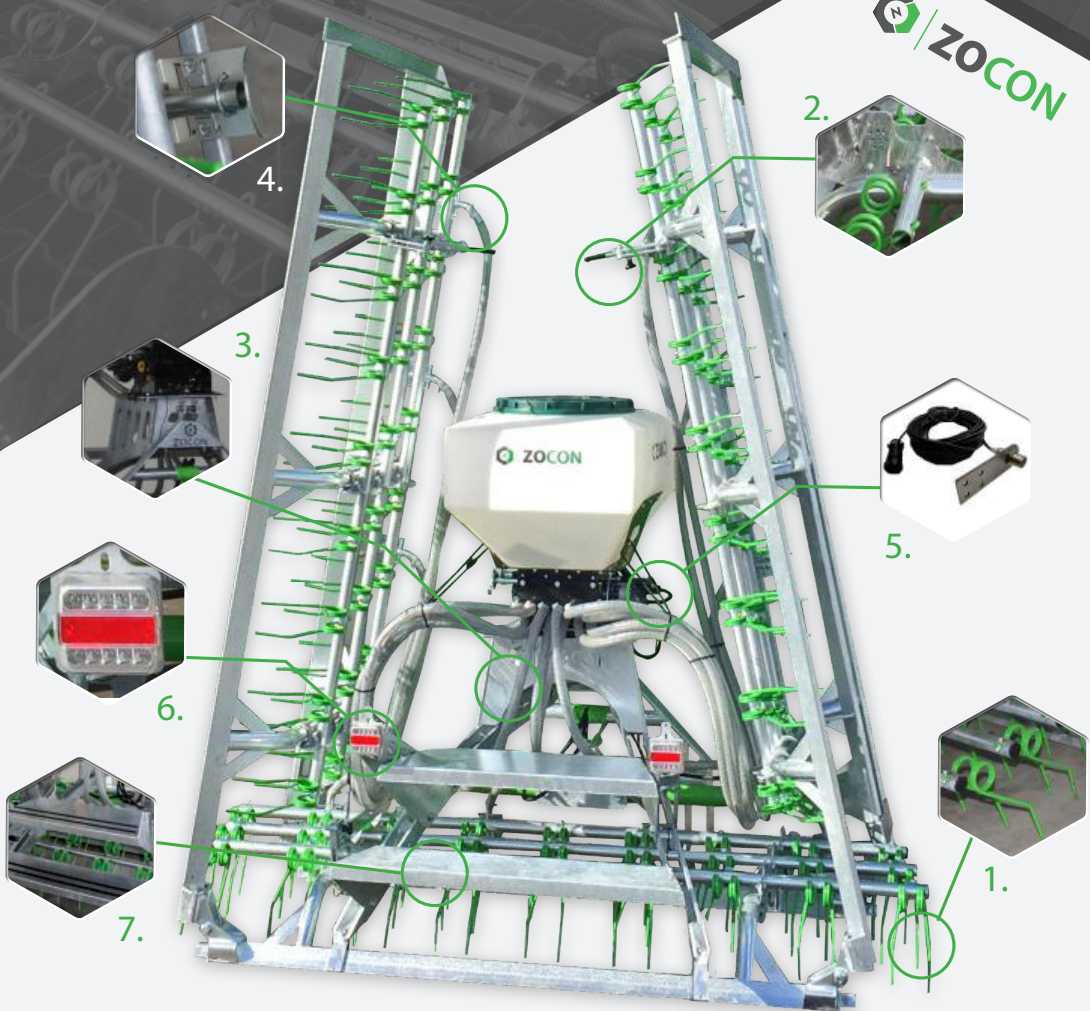

GREENKEEPER

GREENKEEPER:

	G6-3	G8-3	SÄGERÄTE	Z300 6m	Z300 8m
Gewicht (kg)	635	785	Inhalt (ltr)	300	300
Zähnen	60	81	Prallteller	10	12

Spezifikation:

- | | |
|--------------------------------|---------------------------|
| 1. 10 mm Zähne (3 reihig) | 5. Sensor (Optional) |
| 2. 12-Stufen Tiefenverstellung | 6. Beleuchtung (Optional) |
| 3. Sägeräte Hälter (Optional) | 7. Treppe (Optional) |
| 4. Prallteller (Optional) | |

Standard Ausrüstung:

- Feuerverzinkter, robuster Rahmen
- 2 Zylinder mit mechanischen transport Verriegelung
- Gleitschuhe und verstärkte Ecken
- Aufhängung Kat. 2 (auch geeignet für Schnellfanghaken)
- Scharniergelenke sind sehr robust
- Winkelprofil vor und hinter

Preise:

- | | |
|-----------------|-----------|
| 6m: hydraulisch | € 3.500,- |
| 8m: hydraulisch | € 4.125,- |

Optional:

- | | |
|---|-----------|
| - Zocon Sägeräte 300L (inkl. Montage) | € 3.075,- |
| Elektrisch angetriebene, pneumatischen Sägeräte,
inkl. Steuermodul mit Dosierung mittels Potentiometer | |
| - Sensor für Sägeräte | € 625,- |
| Inkl. andere Steuermodul | |
| - Bodenrad für Sägeräte | € 340,- |
| Für Sensor Dosierung (Option Sensor benötigt) | |
| - Sensor mit GPS | € 1.375,- |
| - Treppe | € 340,- |
| - Sä Eggenzinken für 6m (19 stück) | € 605,- |
| - Sä Eggenzinken für 8m (27 stück) | € 685,- |
| - Extra Gleitschuhe (1 stück) | € 50,- |
| - Extra breite Gleitschuhe (1 stück) | € 135,- |
| - Beleuchtung LED | € 290,- |
| - Frontbock | € 1.675,- |

TIEFENVERSTELLUNG

BODENRAD

STEUERMODUL SENSOR

SÄ EGGENZINKEN