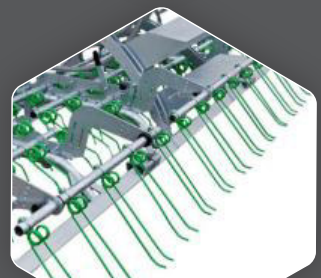

GREENKEEPER

GREENKEEPER:

	G6-3	G8-3	SÄGERÄTE	Z300 6m	Z300 8m
Gewicht (kg)	635	785	Inhalt (ltr)	300	300
Zähnen	60	81	Prallteller	10	12

Spezifikation:

- | | |
|--------------------------------|---------------------------|
| 1. 10 mm Zähne (3 reihig) | 5. Sensor (Optional) |
| 2. 12-Stufen Tiefenverstellung | 6. Beleuchtung (Optional) |
| 3. Sägeräte Hälter (Optional) | 7. Treppe (Optional) |
| 4. Prallteller (Optional) | |

Standard Ausrüstung:

- Feuerverzinkter, robuster Rahmen
- 2 Zylinder mit mechanischen transport Verriegelung
- Gleitschuhe und verstärkte Ecken
- Aufhängung Kat. 2 (auch geeignet für Schnellfanghaken)
- Scharniergelenke sind sehr robust
- Winkelprofil vor und hinter

Preise:

- | | |
|-----------------|-----------|
| 6m: hydraulisch | € 3.500,- |
| 8m: hydraulisch | € 4.125,- |

Optional:

- | | |
|---|-----------|
| - Zocon Sägeräte 300L (inkl. Montage) | € 3.075,- |
| Elektrisch angetriebene, pneumatischen Sägeräte,
inkl. Steuermodul mit Dosierung mittels Potentiometer | |
| - Sensor für Sägeräte | € 625,- |
| Inkl. andere Steuermodul | |
| - Bodenrad für Sägeräte | € 340,- |
| Für Sensor Dosierung (Option Sensor benötigt) | |
| - Sensor mit GPS | € 1.375,- |
| - Treppe | € 340,- |
| - Sä Eggenzinken für 6m (19 stück) | € 605,- |
| - Sä Eggenzinken für 8m (27 stück) | € 685,- |
| - Extra Gleitschuhe (1 stück) | € 50,- |
| - Extra breite Gleitschuhe (1 stück) | € 135,- |
| - Beleuchtung LED | € 290,- |
| - Frontbock | € 1.675,- |

TIEFENVERSTELLUNG

BODENRAD

STEUERMODUL SENSOR

SÄ EGGENZINKEN