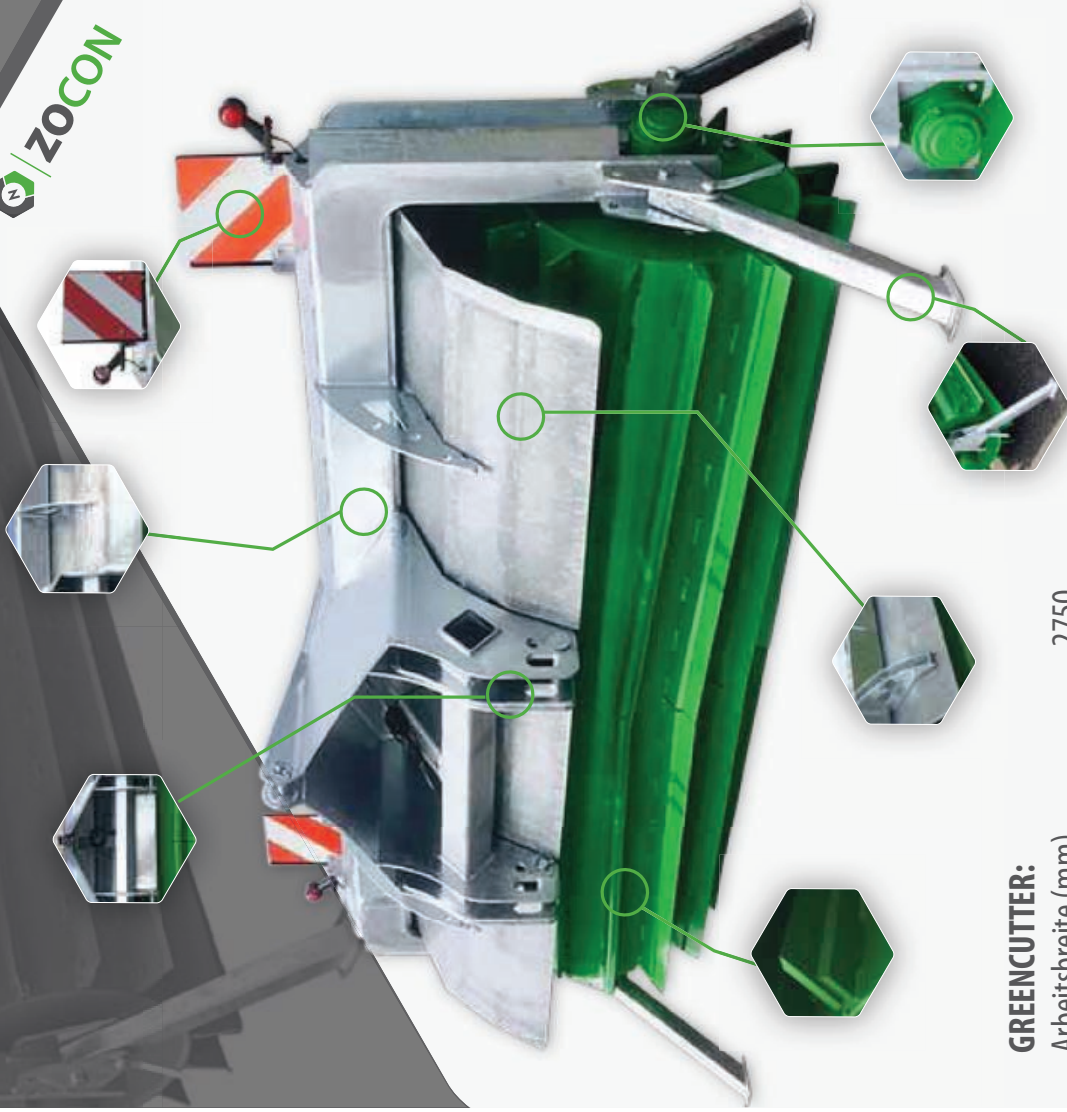

### GREENCUTTER:

Arbeitsbreite (mm)	2750
Transportbreite (mm)	3000
Walzendurchmesser (mm)	850
Wanddicke (mm)	10
Gewicht ungefüllt (kg)	1800
Gewicht mit Wasser (kg)	2600

### Standard Ausrüstung:

- Komplet feuerverzinkter, robuster Rahmen
- 15x Abnehmbare Harbox Messer in V-Form für mehr Stabilität (set)
- Spritzschutzhaube
- Klappbare Stützfüße 4x
- Sehr schwere Lager
- Kat. II Dreipunktsbetrieb
- Begrenzungsleuchte, Warntafel in

15x (SET) ABNEHMBARE HARBOX MESSER