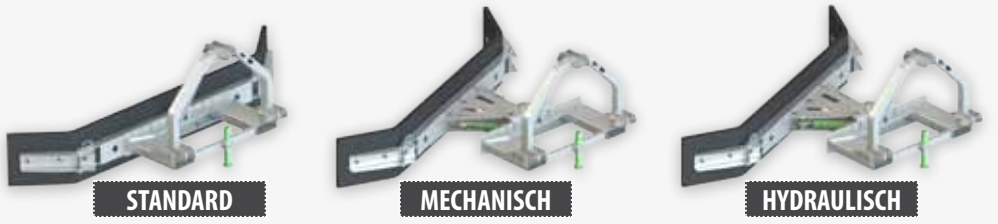

MODULARE GUMMISCHIEBER

DREIPUNKT
€ 215,-

GLEITBRETT
190: € 475,-
270: € 580,-
300: € 790,-

SCHNEE AUFSATZ
190: € 340,-
270: € 415,-
300: € 475,-

RAHMEN GABELSTAPLER
€ 260,-

SCHWENKPUNKT
MECH.: € 480,-
HYDR.: € 850,-

SET (Gummischieber inkl. dreipunktsbetrieb, rahmen gabelstapler und möglich ein schwenkpunkt):

Standard Ausrüstung:

- Komplet feuerverzinkter, robuster Rahmen
- Gleitbrett lieferbar in Größen 190, 270, 300
- Einstellbare Ecken lieferbar in 3 Positionen (0°, 20° & 40°)
- Gummi mit Stahldrahteinlage (Überholt)
- Einstellbarer Schwenkpunkt (60°):
 - Mechanischer Oberlenker für Verriegelung
 - Hydraulische Verriegelung mittels 2 Zylinder
- Möglichkeiten Anbau:
 - Set: mit Dreipunktsbetrieb Kat. 2, rahmen Gabelstapler
 - Modular: nur Rahmen für Gabelstapler (190 x 70 mm)
 - Modular: mit universal Montageplatte