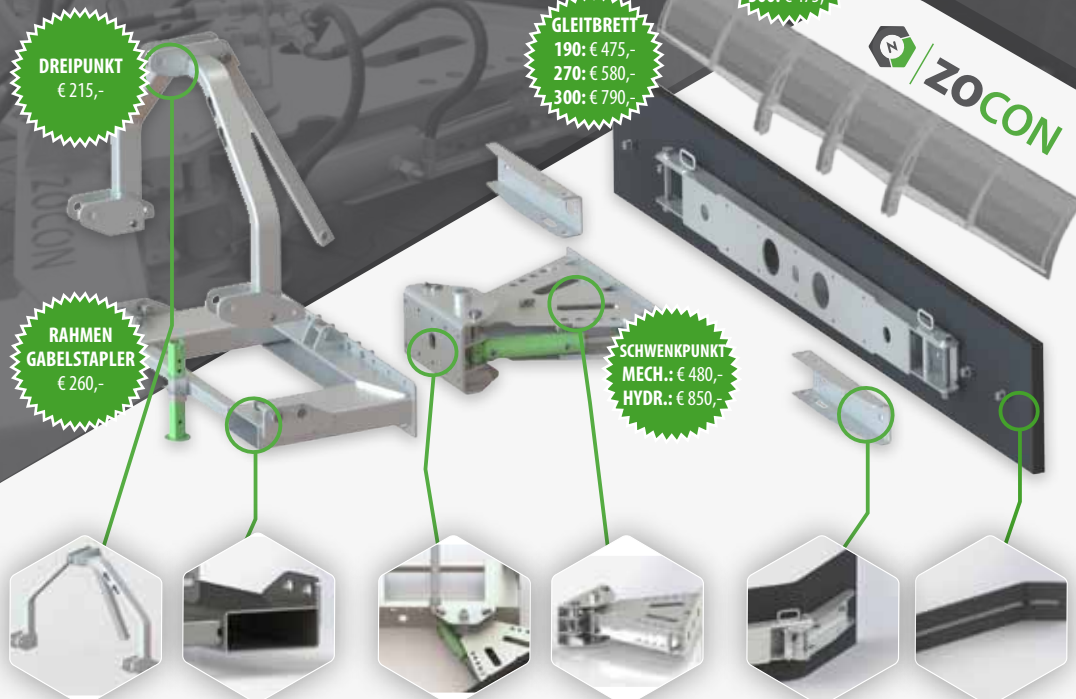

MODULARE GUMMISCHIEBER

DREIPUNKT
€ 215,-

GLEITBRETT
190: € 475,-
270: € 580,-
300: € 790,-

SCHNEE AUFSATZ
190: € 340,-
270: € 415,-
300: € 475,-

RAHMEN GABELSTAPLER
€ 260,-

SCHWENKPUNKT
MECH.: € 480,-
HYDR.: € 850,-

SET (Gummischieber inkl. dreipunktsbetrieb, rahmen gabelstapler und möglich ein schwenkpunkt):

Standard Ausrüstung:

- Komplet feuerverzinkter, robuster Rahmen
- Gleitbrett lieferbar in Größen 190, 270, 300
- Einstellbare Ecken lieferbar in 3 Positionen (0°, 20° & 40°)
- Gummi mit Stahldrahteinlage (Überholt)
- Einstellbarer Schwenkpunkt (60°):
 - Mechanischer Oberlenker für Verriegelung
 - Hydraulische Verriegelung mittels 2 Zylinder
- Möglichkeiten Anbau:
 - Set: mit Dreipunktsbetrieb Kat. 2, rahmen Gabelstapler
 - Modular: nur Rahmen für Gabelstapler (190 x 70 mm)
 - Modular: mit universal Montageplatte

Preise SET: (Gummischieber mit Dreipunkt, Rahmen Gabelstapler)

| | Standard | Mechanisch | Hydraulisch |
|-------------|-----------|------------|-------------|
| 190 x 40 cm | € 855,- | € 1.315,- | € 1.685,- |
| 270 x 40 cm | € 945,- | € 1.420,- | € 1.790,- |
| 300 x 50 cm | € 1.150,- | € 1.630,- | € 2.000,- |

Modular mit universal Montageplatte

- Preisebeispiel hydraulische Gummischieber 270 mit Giant:

€ 580,- +
 € 850,- +
 € 370,- +
 € 255,- =
 € 2.055,-

OPTIONAL: 3IN1 BOCK
DREIPUNKT, GABELSTAPLER, EURO

SCHWENKPUNKT 60°
GUT GEEIGNET FÜR FUTTERANSCHIEBEN