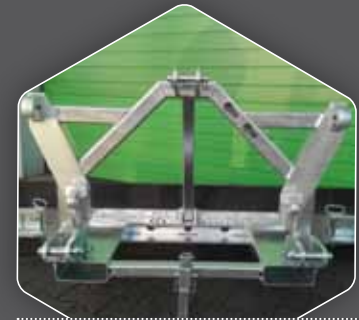

SET (Gummischieber inkl. dreipunktsbetrieb, rahmen gabelstapler und möglich ein schwenkpunkt):

Standard Ausrüstung:

- Komplet feuerverzinkter, robuster Rahmen
- Gleitbrett lieferbar in Größen 190, 270, 300
- Einstellbare Ecken lieferbar in 3 Positionen (0°, 20° & 40°)
- Gummi mit Stahldrahteinlage (Überholt)
- Einstellbarer Schwenkpunkt (60°):
 - Mechanischer Oberlenker für Verriegelung
 - Hydraulische Verriegelung mittels 2 Zylinder
- Möglichkeiten Anbau:
 - Set: mit Dreipunktsbetrieb Kat. 2, rahmen Gabelstapler
 - Modular: nur Rahmen für Gabelstapler (190 x 70 mm)
 - Modular: mit universal Montageplatte

Preise SET: (Gummischieber mit Dreipunkt, Rahmen Gabelstapler)

| | Standard | Mechanisch | Hydraulisch |
|-------------|-----------|------------|-------------|
| 190 x 40 cm | € 855,- | € 1.315,- | € 1.685,- |
| 270 x 40 cm | € 945,- | € 1.420,- | € 1.790,- |
| 300 x 50 cm | € 1.150,- | € 1.630,- | € 2.000,- |

Optional:

- Neue Gummi ohne Stahl € 85,-
- 3in1 Bock (zusätzlicher Preis zu setpreise) € 250,-
- Greifschaukel Koppel (zusätzlicher preis) € 310,-
- Schnee Aufsatz Seite 18
- Universal Montageplatte € 370,-
- + Koppelrahmen nach Wahl Seite 28-31

Modular mit universal Montageplatte

- Preisebeispiel hydraulische Gummischieber 270 mit Giant:

€ 580,- +
 € 850,- +
 € 370,- +
 € 255,- =
 € 2.055,-

OPTIONAL: 3IN1 BOCK
DREIPUNKT, GABELSTAPLER, EURO

SCHWENKPUNKT 60°
GUT GEEIGNET FÜR FUTTERANSCHIEBEN