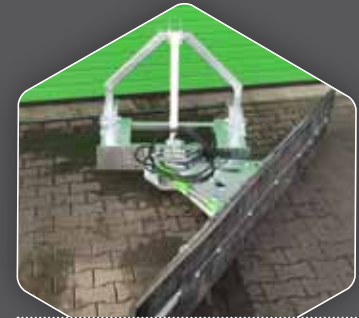

SET (Gummischieber inkl. dreipunktsbetrieb, rahmen gabelstapler und möglich ein schwenkpunkt):

Standard Ausrüstung:

- Komplet feuerverzinkter, robuster Rahmen
- Gleitbrett lieferbar in Größen 190, 270, 300
- Einstellbare Ecken lieferbar in 3 Positionen (0°, 20° & 40°)
- Gummi mit Stahldrahteinlage (Überholt)
- Einstellbarer Schwenkpunkt (60°):
 - Mechanischer Oberlenker für Verriegelung
 - Hydraulische Verriegelung mittels 2 Zylinder
- Möglichkeiten Anbau:
 - Set: mit Dreipunktsbetrieb Kat. 2, rahmen Gabelstapler
 - Modular: nur Rahmen für Gabelstapler (190 x 70 mm)
 - Modular: mit universal Montageplatte

Optional:

- Neue Gummi ohne Stahl € 85,-
- 3in1 Bock (zusätzlicher Preis zu setpreise) € 250,-
- Greifschaukel Koppel (zusätzlicher preis) € 310,-
- Schnee Aufsatz Seite 18
- Universal Montageplatte € 370,-
- + Koppelrahmen nach Wahl Seite 28-31

Modular mit universal Montageplatte

- Preisebeispiel hydraulische Gummischieber 270 mit Giant:

€ 580,- +
 € 850,- +
 € 370,- +
 € 255,- =
 € 2.055,-

OPTIONAL: 3IN1 BOCK
DREIPUNKT, GABELSTAPLER, EURO

SCHWENKPUNKT 60°
GUT GEEIGNET FÜR FUTTERANSCHIEBEN