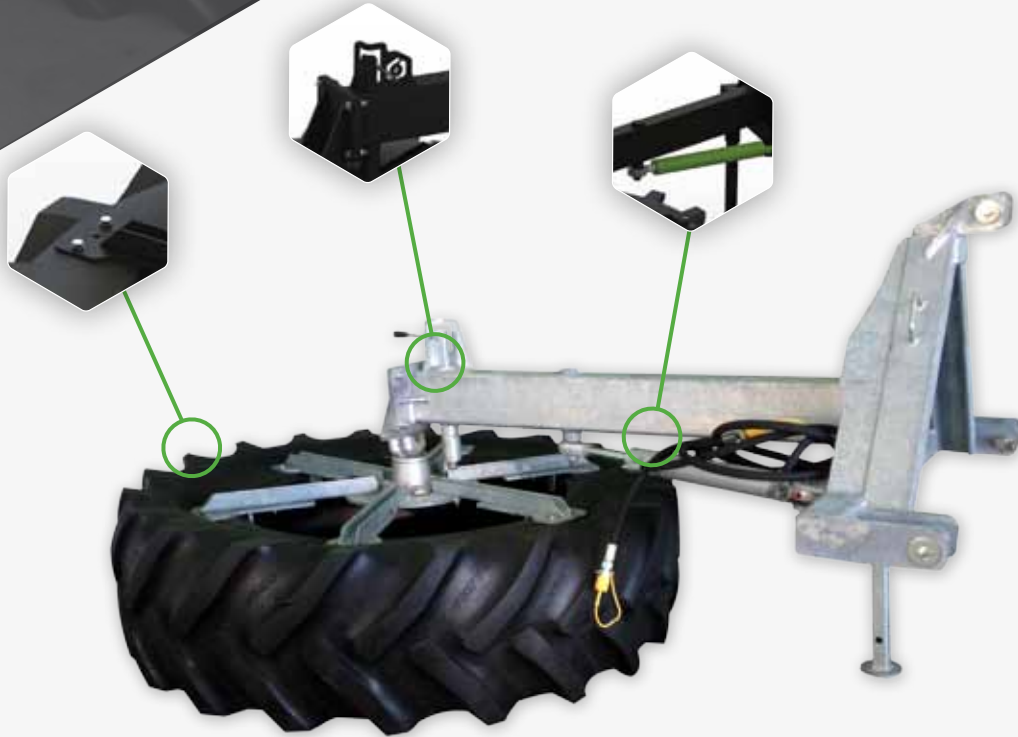

FUTTERANSCHIEBER

Standard Ausrüstung:

- Komplet feuerverzinkter, robuster Rahmen
- Schlepperdreieck Cat. 2 mit Accordbok
- Drehung mechanisch
- Gelieferte ohne Reife, geeignet für Reifen von 34", 36" und 38"
- Immer zentriert durch Einstellvorrichtung
- Blockierungssystem Reife
- Hydraulische Verriegelung

BLOKKIERUNGSSYSTEM

Preise:

€ 1.045,-

FUTTERANSCHIEBER:
Gewicht ohne Reife (kg)

150