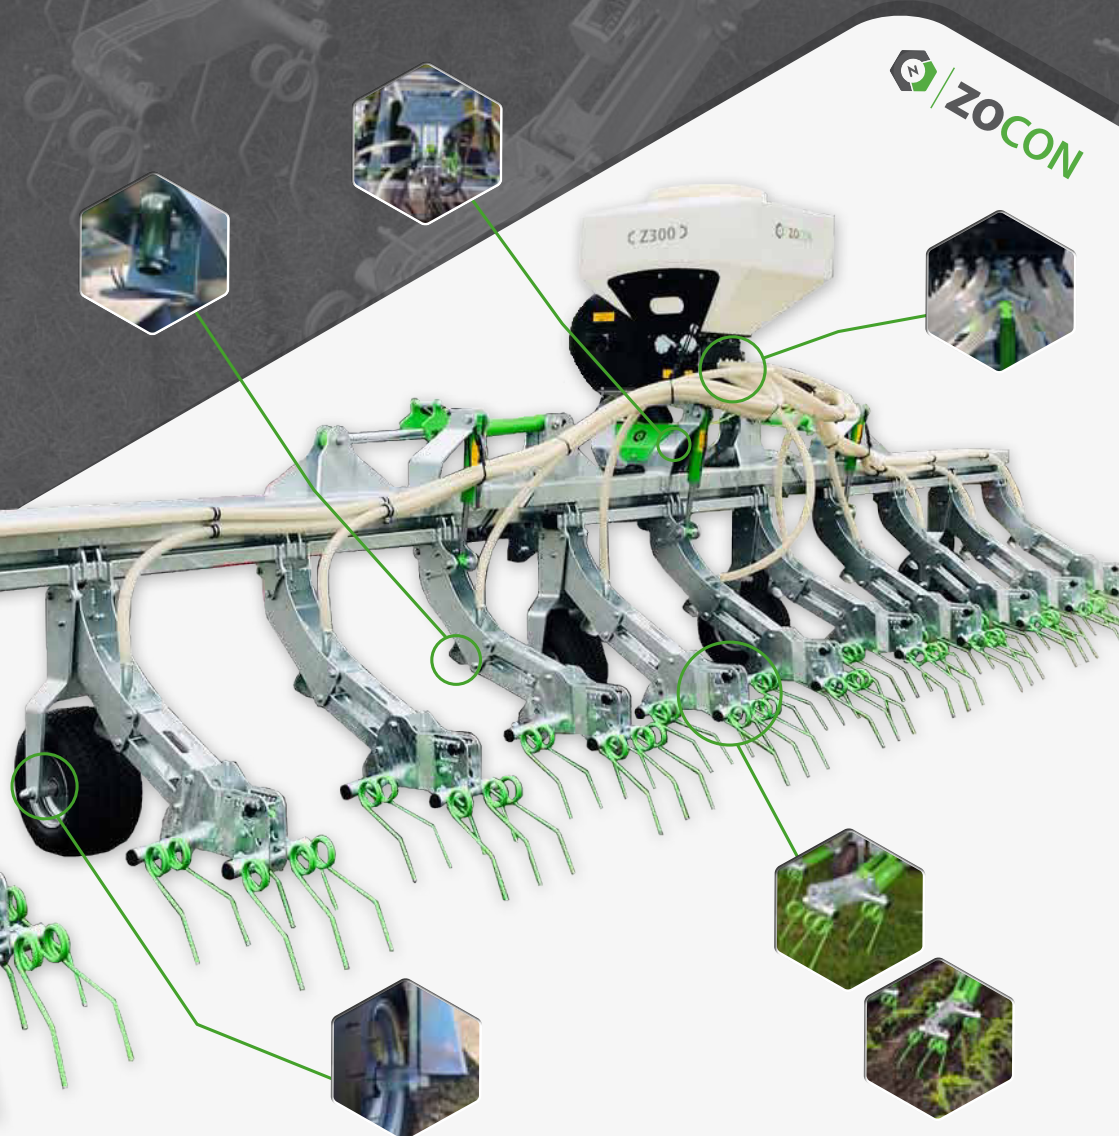

GREENSEEDER

GREENSEEDER:

	GS7	GS9	GS11	GS13
Gewicht (kg)	870	1090	1255	1505
Arbeitsbreite (cm)	450-525	600-675	750-825	900-950
Abstand zwischen reihen (cm)	75	75	75	75

Standard Ausrüstung:

- Hohe Rahmenhöhe 850mm
- 5 Stufige Federdruck – Verstellung
- Am Vorgewende: Arbeitselemente heben über die Früchte aus
- Mechanischen Verriegelung der Zylinder (2x)
- 10 mm Zähnen
- Komplet feuerverzinkter, robuster Rahmen
- Aufhängung Kat. 2 (geeignet für Schnellfanghaken)
- 4x Stützräder 18x8.50-8 und 2x Stützfüße
- LED Beleuchtung
- Schaniergelenke sind sehr robust
- Hydraulik schön abgearbeitet
- Transporthalterung
- Transportbreite 250cm

Preise:

7 elemente	€ 7.800,-
9 elemente	€ 8.600,-
11 elemente	€ 9.400,-
13 elemente	€ 12.600,-

Sämaschine: Z300Prof. Z450Prof. Z300Budget

7 elements	€ 3764,-	€ 3959,-	€ 3075,-
9 elements	€ 3798,-	€ 3993,-	€ 3075,-
11 elements	€ 3832,-	€ 4027,-	€ 3075,-
13 elements	€ 3866,-	€ 4061,-	€ 3075,-

Optional:

- 7-poliges signalkabel ISO (nur Prof. serie) € 135,-
- Sensor für Geschwindigkeit (nur Prof. serie) € 130,-
- Treppe € 400,-

TRANSPORT

TREPPE

STEUERMODUL SENSOR

BELEUCHTUNG