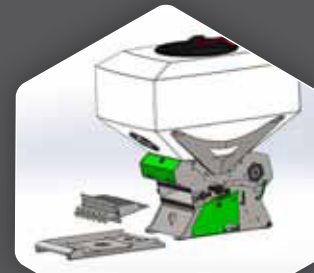

SCHNELLWECHSELPLATTE