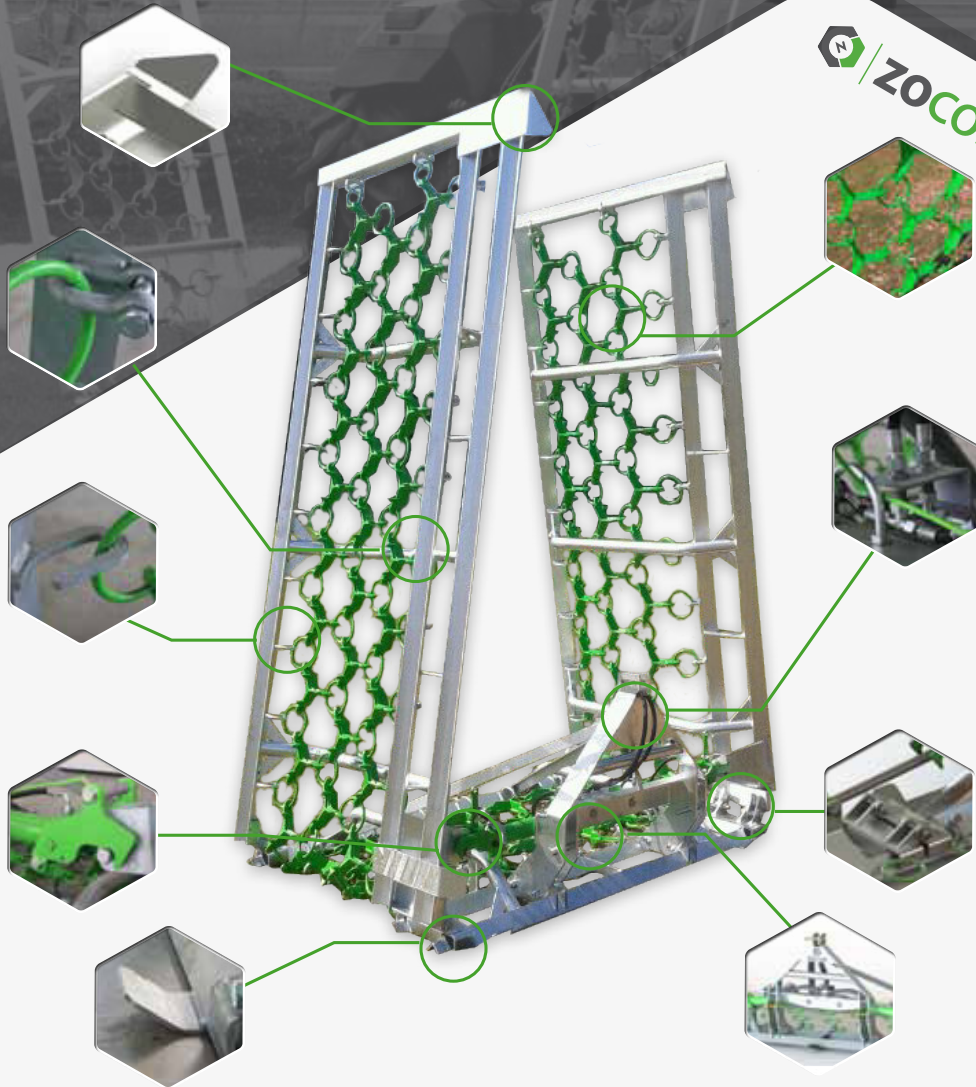

## WIESENSCHLEPPE

 **ZOCON**

WIESENSCHLEPPE:	W5-3	W6-3	W8-3	W5-4	W6-4	W8-4
Gewicht (kg)	555	635	775	635	715	835
Reihen mit Sternen	3	3	3	4	4	4
Sämaschine Ausgänge	10	10	12	10	10	12

## Standard Ausrüstung:

- Komplet feuerverzinkter, robuster Rahmen
- Schwere Netze, Kombi, drehbar, mit 14 mm Ringen
- Bogenschäkel mit Verriegelung zum schnellen Wechsel des Netzes
- Laser geschnittene Haken für extra Beständigkeit
- Mechanischen Verriegelung der Zylinder (2x)
- Gleitschuhe standardmäßig angeschweißt
- Aufhängung Kat. 2 (geeignet für Schnellfanghaken)
- Schaniergelenke sind sehr robust
- Hydraulik schön abgearbeitet
- Transportbreite 231 cm

Preise:	3 Reihig	4 Reihig
5m: hydraulisch	€ 2.320,-	€ 2.490,-
6m: hydraulisch	€ 2.555,-	€ 2.785,-
8m: hydraulisch	€ 2.910,-	€ 3.245,-

Sämaschine:	5m/6m	8m
Z300 Professional	€ 3.815,-	€ 3.849,-
Z450 Professional	€ 4.010,-	€ 4.044,-
Z300 Budget	€ 3.075,-	€ 3.075,-

MIT SÄGERÄTE

KOMBISTERNE

FRONTBOCK